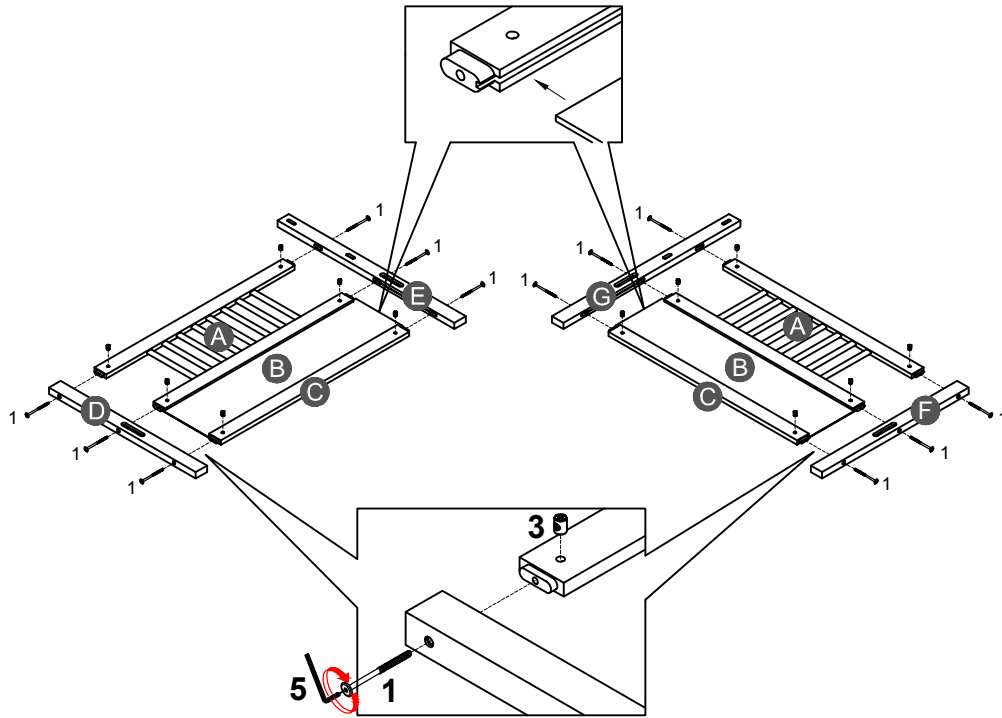

Ne verrouillez pas les lattes du lit sur le bord du bois, veuillez tenir fermement avant de visser, maintenez-le en place d'une main, puis verrouillez la vis.

Hardware List / Liste des Accessoires

1 x12 	2 x12 	3 x24 
(Ø15)1/4"*100mm	(Ø15)1/4"*80mm	1/4"*15 (9.5mm)
Hex-Head bolts /Boulons à tête hexagonale	Hex-Head bolts /Boulons à tête hexagonale	Horizontal-Hole bolts /Boulons à trous horizontaux

4 x8 	5 x1 
Ø4*30mm	(1/4")4.5*58mm
Wood screws /Vis en bois	Allen key /Clé Allen

EN: ASSEMBLY TOOLS REQUIRED (NOT INCLUDED)
FR: OUTILS D'ASSEMBLAGE REQUIS (NON INCLUS)

EN: PLEASE BE CAREFUL DO NOT DAMAGE THE HOLE POSITION WHEN YOU USE POWER TOOLS !

FR: VEUILLEZ FAIRE ATTENTION À NE PAS ENDOMMAGER LA POSITION DU TROU LORSQUE VOUS UTILISEZ DES OUTILS ÉLECTRIQUES !

01:

1		3	
	12		12

02:

2		3	
	12		12

EN: Note: Part 3 will face up with the "x" mark on it, otherwise it cannot be tightened.