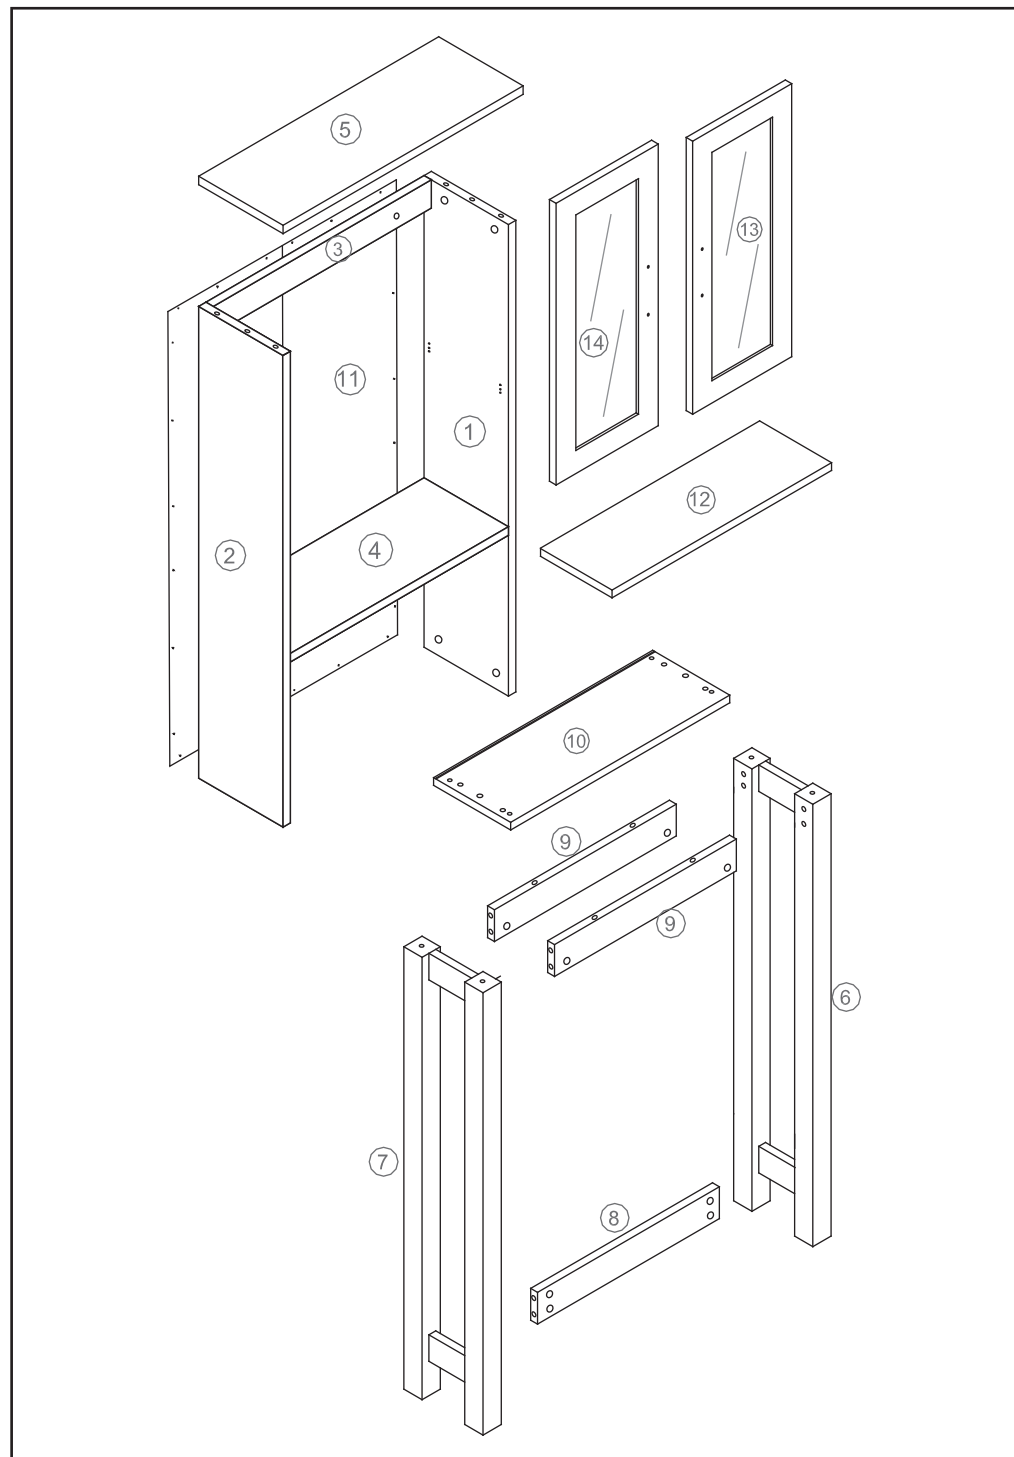

REQUIRED ASSEMBLY TOOLS | Benötigtes Montagewerkzeug | OUTILS D'ASSEMBLAGE REQUIS
HERRAMIENTAS REQUERIDAS DEL MONTAJE | STRUMENTI DI MONTAGGIO RICHIESTI
WYMAGANE NARZĘDZIA MONTAŻOWE

SOFT RUBBER HAMMER(Not Provided)
WEICHER GUMMIHAMMER (Nicht Bieten)
MARTEAU DE CAOUTCHOUC DOUX (non fourni)
MARTILLO SUAVE DE CAUCHO(No Es Incluido)
MARTELLO MORBIDO (Non Incluso)
GUMOWY MŁOTEK (BRAK W ZESTAWIE)

SLOTTED SCREWDRIVER(Not Provided)
SCHLITZSCHRAUBENDREHER (Nicht Bieten)
TOURNEVIS À FENTE (non fourni)
DESTORNILLADOR POZI(No Es Incluido)
CACCIAVITE A TAGLIO (Non Incluso)
ŚRUBOKRĘT PŁASKI (BRAK W ZESTAWIE)

POZI SCREWDRIVER(Not Provided)
KREUZSCHLITZSCHRAUBENK (Nicht Bieten)
TOURNEVIS CRUCIFORME (non fourni)
DESTORNILLADOR PLANO(No Es Incluido)
CACCIAVITE A TAGLIO (Non Incluso)
ŚRUBOKRĘT KRZYŻOWY (BRAK W ZESTAWIE)

MEASURING TAPE (Not Provided)
MAßBAND (Nicht Bieten)
MÈTRE RUBAN (non fourni)
CINTA MÉTRICA(No Es Incluido)
NASTRO METRICO (Non Incluso)
MIARKA (BRAK W ZESTAWIE)