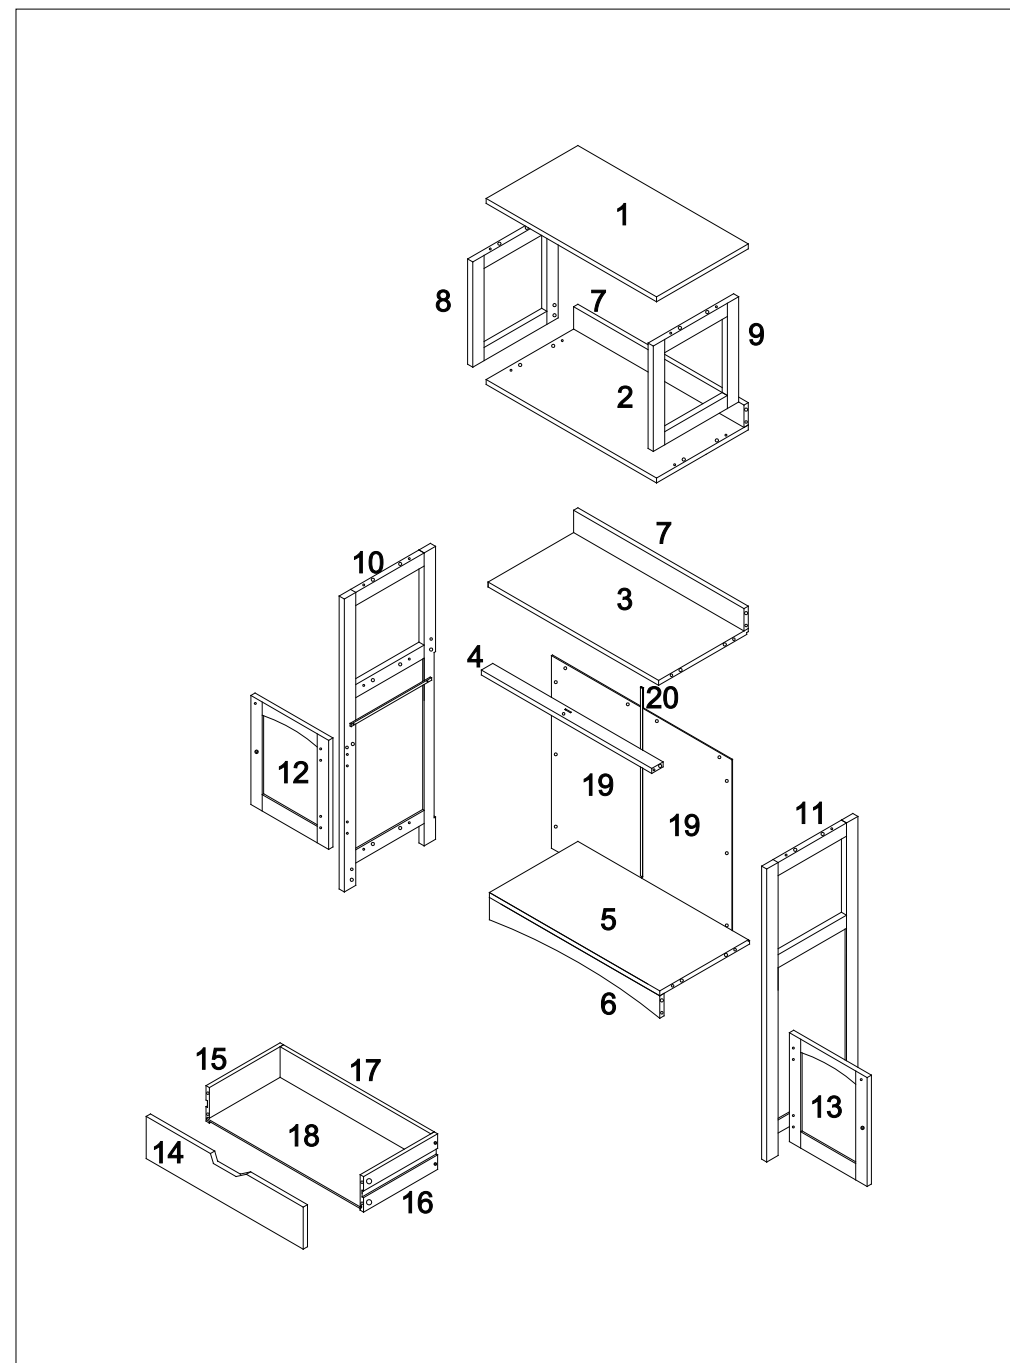

PART LIST ASSEMBLY OVERVIEW / MONTAGEÜBERSICHT / VUE D'ENSEMBLE DE L'ASSEMBLAGE / Vista despiezada / Disegno Esploso / Lista elementów montażowych

A		x 20	G		x 19	M		x 2
B		x 20	H		x 1	N		x 1
C		x 26	I		x 2	O		x 1
D		x 1	J		x 14	P		x 1
E		x 17	K		x 4	Q		x 1
F		x 2	L		x 2	R		x 4

Parts List / Teileliste / Liste des Pièces / Lista de Partes / Elenco delle parti / Lista elementów

1		x 1	11		x 1
2		x 1	12		x 1
3		x 1	13		x 1
4		x 1	14		x 1
5		x 1	15		x 1
6		x 1	16		x 1
7		x 2	17		x 1
8		x 1	18		x 1
9		x 1	19		x 2
10		x 1	20		x 1

Exploded Drawing / MONTAGEÜBERSICHT / VUE D'ENSEMBLE DE L'ASSEMBLAGE / DESCRIPCIÓN GENERAL DEL ENSAMBLAJE DE LA LISTA DE PIEZAS / PANORAMICA DELL'ASSIEME DELL'ELENCO DELLE PARTI / Montaż produktu - ilustracja poglądowa