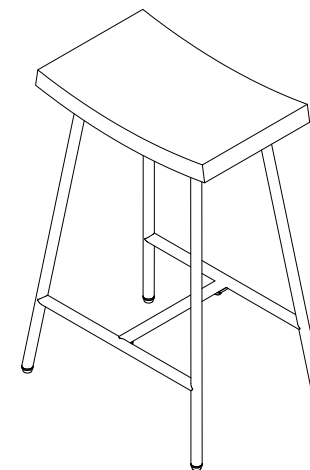

### JV10400CF

Bar Stool / Barhocker / Tabouret de Bar / Taburete de Bar /  
 Sedia / Stołek

**DESCRIPTION**  
Nr.  
N°  
Núm.  
N.  
NR

**PART NAME**  
TEIL NAME  
Nom de pièce  
Nombre de Piezas  
Nome  
CZĘŚĆ

**QTY**  
MENGE  
Qté  
Cantidad  
Quantità  
ILOŚĆ

1

Stool Frame  
Hocker Rahmen  
Cadre  
Soporte  
Supporto  
Rama stołka

2

2

Stool Top  
Hocker Platte  
Siège  
Asiento  
Seduta  
Góra stołka

1

3

Stool Bottom Crossbar  
Hocker Unten Querstange  
Barre de repose-pied  
Barra transversal inferior  
Barra poggiapiedi  
Dolna poprzeczka stołka

1

**HARDWARES REQUIRED /  
ZUBEHÖR/Liste des accessoires /  
Lista de Accesorios/Accessori/Lista akcesoriów**

**A**  **BOLT / Bolzen / Boulon / Perno / Bullone /  
ŚRUBA 6.3 x 15.8 mm x18**

**B**  **ALLEN KEY/INNENSECHSKANTSCHLÜSSEL/  
Clé Allen / Llave Allen / Chiave a brugola/  
KLUCZ IMBUSOWY x1**

1

3

2