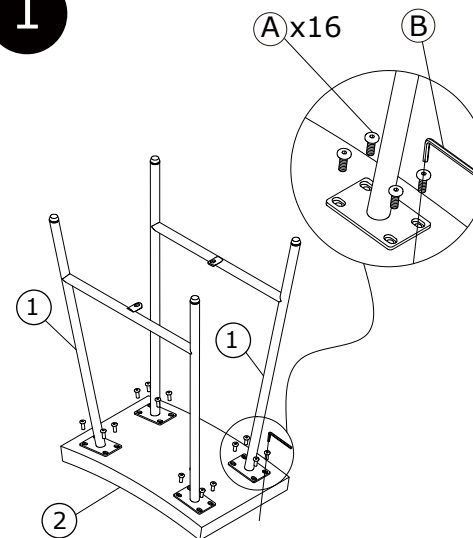

### JV10400CF

Bar Stool / Barhocker / Tabouret de Bar / Taburete de Bar /  
 Sedia / Stołek

**DESCRIPTION**  
Nr.  
N°  
Núm.  
N.  
NR

**PART NAME**  
TEIL NAME  
Nom de pièce  
Nombre de Piezas  
Nome  
CZĘŚĆ

Stool Bottom Crossbar  
Hocker Unten Querstange  
Barre de repose-pied  
Barra transversal inferior  
Barra poggiapiedi  
Dolna poprzeczka stołka

1

**HARDWARES REQUIRED /  
ZUBEHÖR/Liste des accessoires /  
Lista de Accesorios/Accessori/Lista akcesoriów**

**A**  **BOLT / Bolzen / Boulon / Perno / Bullone /  
ŚRUBA 6.3 x 15.8 mm x18**

**B**  **ALLEN KEY/INNENSECHSKANTSCHLÜSSEL/  
Clé Allen / Llave Allen / Chiave a brugola/  
KLUCZ IMBUSOWY x1**

1

3

2