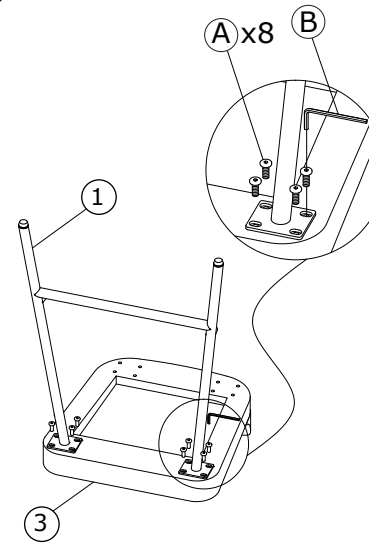

NUMBER Nr. N° Núm. N. NR	PART NAME TEIL NAME Nom de pièce Nombre de Piezas Nome CZĘŚĆ	QTY MENGE Qté Cantidad Quantità ILOŚĆ
1	Stool Front Frame Hocker Vorderrahmen Cadre avant Soporte delantero Supporto anteriore Przednia rama stołka	1
2	Stool Rear Frame Hocker Hinterrahmen Cadre arrière Soporte trasero Supporto posteriore Tylna rama stołka	1
3	Stool Top Hocker Platte Siège Asiento Seduta Siedzisko stołka	1
4	Stool Bottom Crossbar Hocker Unten Querstange Barre de repose-pied Barra transversal inferior Barra poggiapiedi Dolna poprzeczka stołka	2

**HARDWARES REQUIRED/
ZUBEHÖR/Liste des accessoires/
Lista de Accesorios/Accessori/Lista akcesoriów**

A **BOLT / Bolzen / Boulon / Perno / Bullone/
ŚRUBA 0.64cm*1.6cm x20**

B **ALLEN KEY/INNENSECHSKANTSCHLÜSSEL/
Clé Allen / Llave Allen / Chiave a brugola/
KLUCZ IMBUSOWY x1**

1