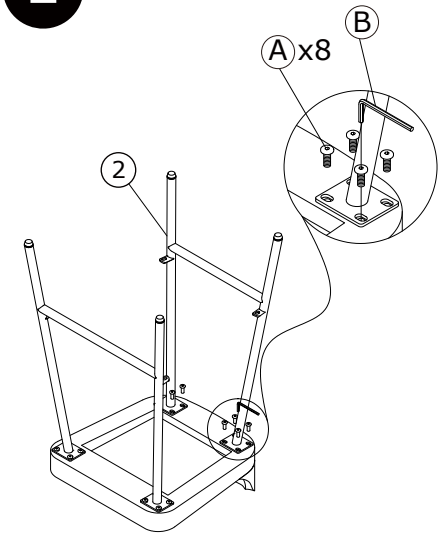

NUMBER Nr. N° Núm. N. NR	PART NAME TEIL NAME Nom de pièce Nombre de Piezas Nome CZĘŚĆ	QTY MENGE Qté Cantidad Quantità ILOŚĆ
1	Stool Front Frame Hocker Vorderrahmen Cadre avant Soporte delantero Supporto anteriore Przednia rama stołka	1
2	Stool Rear Frame Hocker Hinterrahmen Cadre arrière Soporte trasero Supporto posteriore Tylna rama stołka	1
3	Stool Top Hocker Platte Siège Asiento Seduta Siedzisko stołka	1
4	Stool Bottom Crossbar Hocker Unten Querstange Barre de repose-pied Barra transversal inferior Barra poggiapiedi Dolna poprzeczka stołka	2

**HARDWARES REQUIRED/
ZUBEHÖR/Liste des accessoires/
Lista de Accesorios/Accessori/Lista akcesoriów**

A **BOLT / Bolzen / Boulon / Perno / Bullone/
ŚRUBA 0.64cm*1.6cm x20**

B **ALLEN KEY/INNENSECHSKANTSCHLÜSSEL/
Clé Allen / Llave Allen / Chiave a brugola/
KLUCZ IMBUSOWY x1**

1

2

3

4