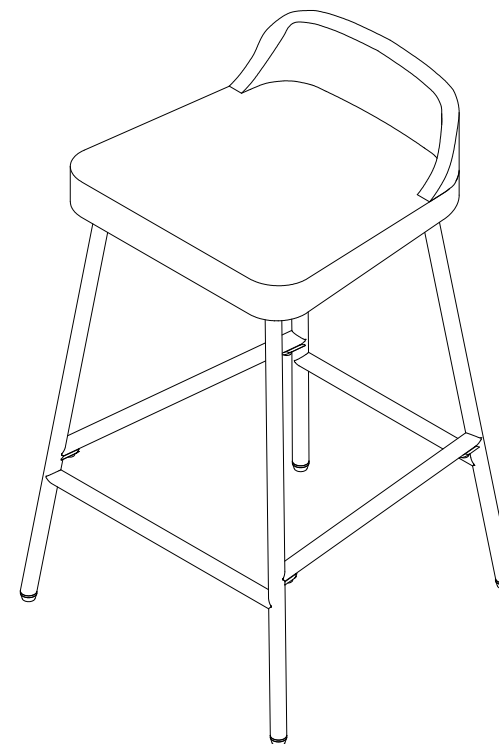

EN

With your inspiring rating, COSTWAY will be more consistent to offer you EASY SHOPPING EXPERIENCE, GOOD PRODUCTS and EFFICIENT SERVICE!

DE

Mit Ihrer inspirierenden Bewertung wird COSTWAY konsistenter sein, um Ihnen EIN SCHÖNES EINKAUFSERLEBNIS, GUTE PRODUKTE und EFFIZIENTEN SERVICE zu bieten!

FR

Avec votre évaluation inspirante, COSTWAY continuera à fournir une EXPÉRIENCE D'ACHAT PRATIQUE, des PRODUITS DE QUALITÉ et un SERVICE EFFICACE !

ES

Con su calificación inspiradora, COSTWAY será más consistente para ofrecerle EXPERIENCIA DE COMPRA FÁCIL, BUENOS PRODUCTOS y SERVICIO EFICIENTE.

IT

Con la tua valutazione incoraggiante, COSTWAY sarà più coerente per offrirti ESPERIENZA DI ACQUISTO FACILE, BUONI PRODOTTI e SERVIZIO EFFICIENTE!

PL

Dzięki twojej opinii COSTWAY będzie mógł oferować jeszcze WYGODNIEJSZE ZAKUPY, LEPSZE PRODUKTY i SPRAWNIEJSZĄ OBSŁUGĘ KLIENTA.

US office: Fontana   **UK** office: Ipswich   **AU** office: Truganina
DE office: FDS GmbH, Neuer Höltingbaum 36, 22143 Hamburg, Deutschland
FR office: Saint Vigor d'Ymonville   **PL** office: Gdańsk

**USER'S MANUAL/HANDBUCH
/MANUEL DE L'UTILISATEUR/MANUAL DEL USUARIO
/MANUALE UTENTE/INSTRUKCJA OBSŁUGI**

JV10406CF

Bar Stool / Barhocker / Tabouret / Taburete de Bar /
Sedia / Stołek barowy