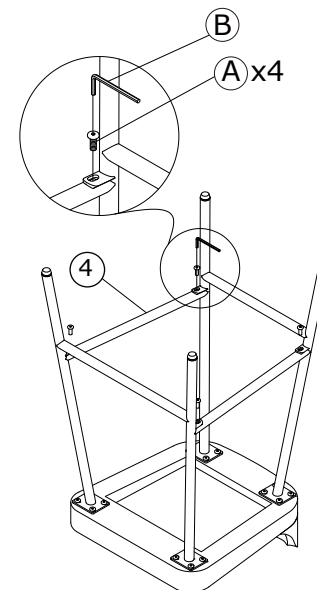

NUMBER Nr. N° Núm. N. NR	PART NAME TEIL NAME Nom de pièce Nombre de Piezas Nome CZĘŚĆ	QTY MENGE Qté Cantidad Quantità ILOŚĆ
1	Stool Front Frame Hocker Vorderrahmen Cadre avant Soporte delantero Supporto anteriore Przednia rama stołka	1
2	Stool Rear Frame Hocker Hinterrahmen Cadre arrière Soporte trasero Supporto posteriore Tylna rama stołka	1
3	Stool Top Hocker Platte Siège Asiento Seduta Siedzisko stołka	1
4	Stool Bottom Crossbar Hocker Unten Querstange Barre de repose-pied Barra transversal inferior Barra poggiapiedi Dolna poprzeczka stołka	2

**HARDWARES REQUIRED/
ZUBEHÖR/Liste des accessoires/
Lista de Accesorios/Accessori/Lista akcesoriów**

A **BOLT / Bolzen / Boulon / Perno / Bullone/
ŚRUBA 0.64cm*1.6cm x20**

B **ALLEN KEY/INNENSECHSKANTSCHLÜSSEL/
Clé Allen / Llave Allen / Chiave a brugola/
KLUCZ IMBUSOWY x1**

1

2

3

4