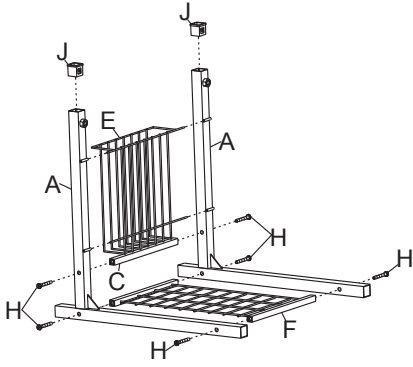

**USER'S MANUAL/HANDBUCH
/MANUEL DE L'UTILISATEUR/MANUAL DEL USUARIO
/MANUALE UTENTE/INSTRUKCJA OBSŁUGI**

JV10488

C Table End Table / C-förmiger Beistelltisch
/ Table d'Appoint en C / Mesa Auxiliar
/ Tavolo Laterale in Forma di C / Mobilny stolik w kształcie litery C

**ASSEMBLY INSTRUCTION / MONTAGEANLEITUNG /
INSTRUCTIONS DE MONTAGE / INSTRUCCIONES DE MONTAJE /
ISTRUZIONI DI MONTAGGIO / INSTRUKCJA MONTAŻU**

EN: DO NOT TIGHTEN SCREWS UNTIL COMPLETELY ASSEMBLED

DE: Ziehen Sie die Schrauben erst nach der vollständigen Montage fest.

							 M6x45mm Hx8
Ax2	Bx2	Cx1	Dx1	Ex1	Fx1	Gx1	
 M6x30mm Ix4	 Jx2	 Kx2	 Lx2	 Mx2	 Nx1	 Ox1	

1

2

3

4

EN

With your inspiring rating, COSTWAY will be more consistent to offer you EASY SHOPPING EXPERIENCE, GOOD PRODUCTS and EFFICIENT SERVICE!