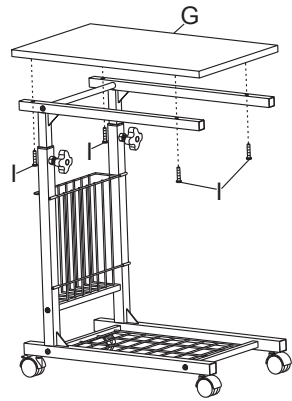

**USER'S MANUAL/HANDBUCH
/MANUEL DE L'UTILISATEUR/MANUAL DEL USUARIO
/MANUALE UTENTE/INSTRUKCJA OBSŁUGI**

JV10488

C Table End Table / C-förmiger Beistelltisch
/ Table d'Appoint en C / Mesa Auxiliar
/ Tavolo Laterale in Forma di C / Mobilny stolik w kształcie litery C

							 M6x45mm Hx8
Ax2	Bx2	Cx1	Dx1	Ex1	Fx1	Gx1	
 M6x30mm Ix4	 Jx2	 Kx2	 Lx2	 Mx2	 Nx1	 Ox1	

1

2

3

4

EN

With your inspiring rating, COSTWAY will be more consistent to offer you EASY SHOPPING EXPERIENCE, GOOD PRODUCTS and EFFICIENT SERVICE!