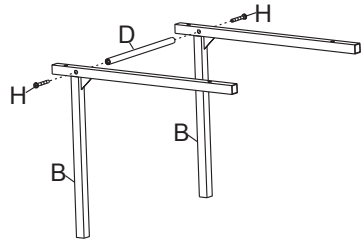

**USER'S MANUAL/HANDBUCH
/MANUEL DE L'UTILISATEUR/MANUAL DEL USUARIO
/MANUALE UTENTE/INSTRUKCJA OBSŁUGI**

JV10488

C Table End Table / C-förmiger Beistelltisch
/ Table d'Appoint en C / Mesa Auxiliar
/ Tavolo Laterale in Forma di C / Mobilny stolik w kształcie litery C

							 M6x45mm Hx8
Ax2	Bx2	Cx1	Dx1	Ex1	Fx1	Gx1	
 M6x30mm Ix4	 Jx2	 Kx2	 Lx2	 Mx2	 Nx1	 Ox1	

1

2

3

4

EN

With your inspiring rating, COSTWAY will be more consistent to offer you EASY SHOPPING EXPERIENCE, GOOD PRODUCTS and EFFICIENT SERVICE!