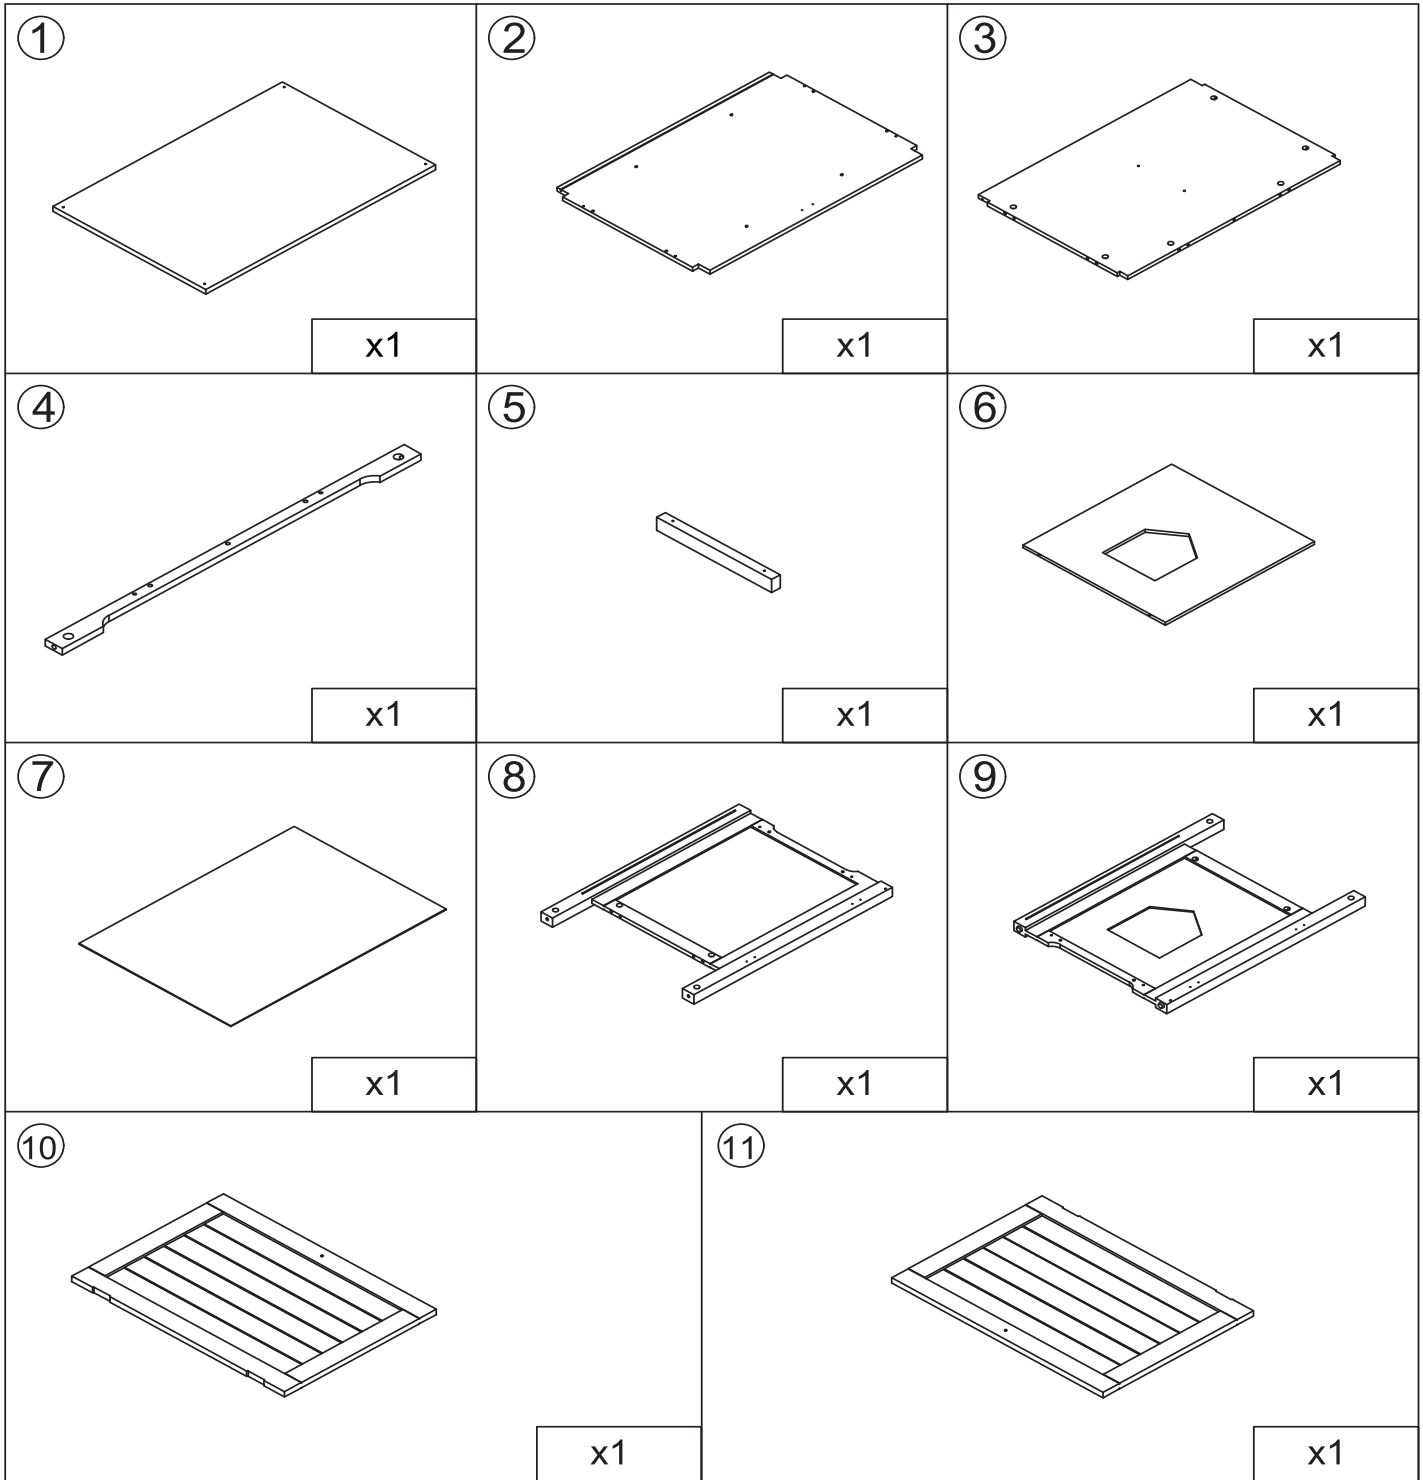

**USER'S MANUAL/HANDBUCH/MANUEL DE L'UTILISATEUR
/MANUAL DEL USUARIO/MANUALE UTENTE/INSTRUKCJA OBSŁUGI**

**Cat House/Katzenhaus/Maison pour Chat/
Casa para Gatos/Casa per Gatto/Domek dla kota**

<p>a</p>  <p>Ø6x30mm</p> <p>x11</p>	<p>b</p>  <p>Ø6x35mm</p> <p>x16</p>	<p>c</p>  <p>Ø15x10mm</p> <p>x16</p>
<p>d</p>  <p>x1</p>	<p>e</p>  <p>Ø3x12mm</p> <p>x2</p>	<p>f</p>  <p>Ø3x10mm</p> <p>x18</p>
<p>g</p>  <p>x2</p>	<p>h</p>  <p>Ø4x16mm</p> <p>x2</p>	<p>i</p>  <p>Ø5x20mm</p> <p>x4</p>
<p>j</p>  <p>Ø3x14mm</p> <p>x8</p>	<p>k</p>  <p>x2</p>	<p>l</p>  <p>x8</p>
<p>m</p>  <p>x4</p>	<p>n</p>  <p>Ø4x25mm</p> <p>x2</p>	